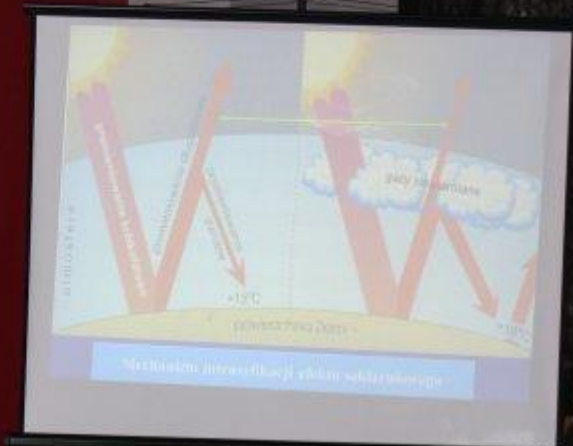

EJE I OBRZĘDY
GODA PISANE